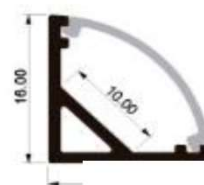

PLAFON ALUMINIO ANGULO 12 VOLT / 24 VOLT

EN COLOR BLANCO FRIO, NEUTRO Y CALIDO

ARTICULO	DESCRIPCION	PRECIOS DE LISTA	DESCUENTO 10 %	DESCUENTO 20%
220-12-400 ALUM ANGULO	PLAFON 220V LED X 420 MM AL. ANGULO	$ 7408,	$ 6667,	$ 5926,
220-12-600 ALUM ANGULO	PLAFON 220V LED X 600MM AL. ANGULO	$ 11531,	$ 10378,	$ 9225,
220-12-800 ALUM ANGULO	PLAFON 220V LED X 800MM AL. ANGULO	$ 15106,	$ 13596,	$ 12085,
220-12-1000 ALUM ANGULO	PLAFON 220V LED X 1000 MM AL. ANGULO	$ 18470,	$ 16623,	$ 14776,
220-12-1200 ALUM ANGULO	PLAFON 220V LED X 1200 MM AL. ANGULO	$ 21939,	$ 19745,	$ 17551,
220-12-1500 ALUM ANGULO	PLAFON 220V LED X 1500 MM AL. ANGULO	$ 26384,	$ 23745,	$ 21107,