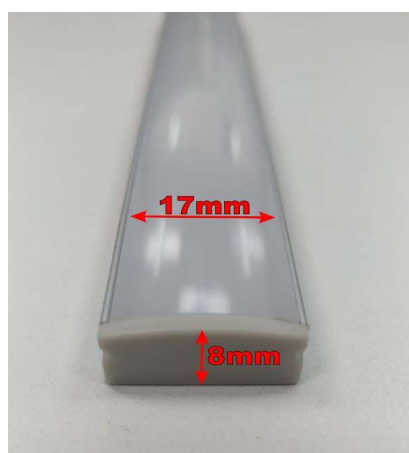

PLAFON ALUMINIO PLANO DIRECTO A 220V

EN COLOR BLANCO FRIO, NEUTRO Y CALIDO

ARTICULO	DESCRIPCION	PRECIOS DE LISTA	DESCUENTO 10 %	DESCUENTO 20 %
NUOVO 220-12-240 ALUM. PLANO	PLAFON 220V LED X 240 MM ALUM. PLANO	$ 4920,	$ 4428,	$ 3936,
220-12-400 ALUM. PLANO	PLAFON 220V LED X 420 MM ALUM. PLANO	$ 7561,	$ 6805,	$ 6049,
220-12-600 ALUM. PLANO	PLAFON 220V LED X 600 MM ALUM. PLANO	$ 11730,	$ 10557,	$ 9384,
220-12-800 ALUM. PLANO	PLAFON 220V LED X 800 MM ALUM. PLANO	$ 14430,	$ 12987,	$ 11544,
220-12-1000 ALUM. PLANO	PLAFON 220V LED X 1000 MM ALUM. PLANO	$ 18594,	$ 16734,	$ 14875,
220-12-1200 ALUM. PLANO	PLAFON 220V LED X 1200 MM ALUM. PLANO	$ 21211,	$ 19090,	$ 16969,
220-12-1500 ALUM. PLANO	PLAFON 220V LED X 1500 MM ALUM. PLANO	$ 27254,	$ 24528,	$ 21803,
220-12-1850 ALUM. PLANO	PLAFON 220V LED X 1850 MM ALUM. PLANO	$ 33935,	$ 30542,	$ 27148,