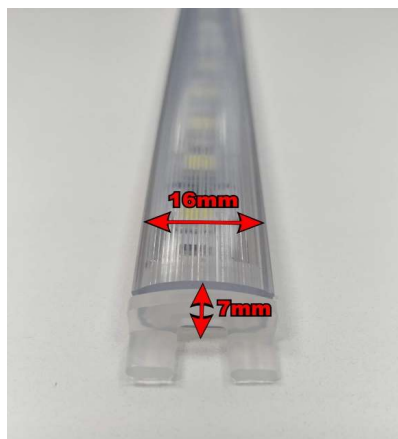

ELECTRONICA

LISTA DE PRECIO ABRIL

LOS PRECIOS SON SOLAMENTE INFORMATIVO, PARA
PEDIDOS PEDIR COTIZACION

PLAFON PERFIL TUBULAR PLASTICO DIRECTO A 220V EN COLOR BLANCO FRIO, NEUTRO Y CALIDO

ARTICULO	DESCRIPCION	PRECIOS DE LISTA	DESCUENTO 10 %	DESCUENTO 20%
NUOVO 220-12-240 PLAST. TUBULAR	PLAFON 220V LED X 240 MM PLAST. TUBULAR	\$ 3910,	\$ 3519,	\$ 3128,
220-12-400 PLAST. TUBULAR	PLAFON 220V LED X 420 MM PLAST. TUBULAR	\$ 6153,	\$ 5537,	\$ 4922,
220-12-600 PLAST. TUBULAR	PLAFON 220V LED X 600 MM PLAST. TUBULAR	\$ 9773,	\$ 8795,	\$ 7818,
220-12-800 PLAST. TUBULAR	PLAFON 220V LED X 800 MM PLAST. TUBULAR	\$ 12063,	\$ 10856,	\$ 9650,
220-12-1000 PLAST. TUBULAR	PLAFON 220V LED X 1000 MM PLAST. TUBULAR	\$ 15139,	\$ 13625,	\$ 12111,
220-12-1200 PLAST. TUBULAR	PLAFON 220V LED X 1200 MM PLAST. TUBULAR	\$ 17456,	\$ 15711,	\$ 13965,
220-12-1500 PLAST. TUBULAR	PLAFON 220V LED X 1500 MM PLAST. TUBULAR	\$ 22135,	\$ 19922,	\$ 17708,
220-12-1850 PLAST. TUBULAR	PLAFON 220V LED X 1850 MM PLAST. TUBULAR	\$ 27431,	\$ 24688,	\$ 21945,