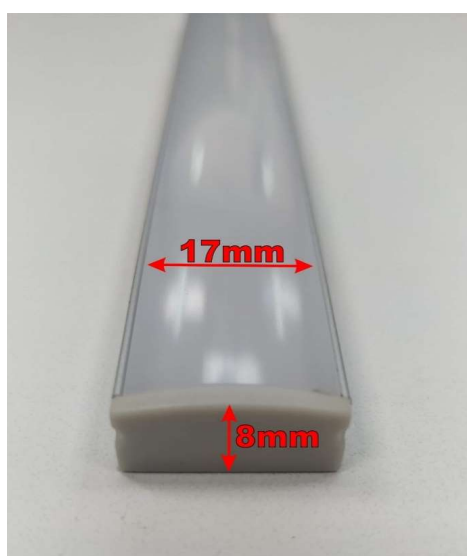

PLAFON ALUMINIO PLANO 12 VOLT /24 VOLT CON LLAVE

EN COLOR BLANCO FRIO, NEUTRO Y CALIDO

ARTICULO	DESCRIPCION	PRECIOS DE LISTA	DESCUENTO 10 %	DESCUENTO 20%
12V-12-400 AL.PL. CON LLAVE	PLAFON 12V LED X 420 MM AL.PL /LLAVE LLAVE	$ 7261,	$ 6535,	$ 5809,
12V-12-600 AL.PL. CON LLAVE	PLAFON 12V LED X 600 MM AL.PL / LLAVE LLAVE	$ 10211,	$ 9190,	$ 8169,
12V-12-800 AL.PL. CON LLAVE	PLAFON 12V LED X 800 MM AL.PL / LLAVE LLAVE	$ 12933,	$ 11639,	$ 10346,
12V-12-1000 AL.PL. CON LLAVE	PLAFON 12V LED X 1000 MM AL.PL / LLAVE LLAVE	$ 15998,	$ 14398,	$ 12798,
12V-12-1200 AL.PL. CON LLAVE	PLAFON 12V LED X 1200 MM AL.PL /LLAVE LLAVE	$ 18719,	$ 16847,	$ 14975,
12V-12-1500 AL.PL. CON LLAVE	PLAFON 12V LED X 1500 MM AL.PL /LLAVE LLAVE	$ 22318,	$ 20086,	$ 17854,