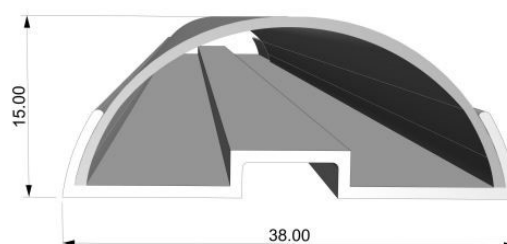

PLAFON ALUMINIO MEDIA CAÑA CON LLAVE DIRECTO A 220V

EN COLOR BLANCO FRIO, NEUTRO Y CALIDO

ARTICULO	DESCRIPCION	PRECIOS DE LISTA	DESCUENTO 10 %	DESCUENTO 20%
NUOVO 220-12-240 AL M/CAÑA CON LLAVE	PLAFON 220V LED X 240 MM AL M/CAÑA CON LLAVE	$ 5130,	$ 4617,	$ 4104,
220-12-400 AL M/CAÑA CON LLAVE	PLAFON 220V LED X 420 MM AL M/CAÑA CON LLAVE	$ 9001,	$ 8101,	$ 7201,
220-12-600 AL M/CAÑA CON LLAVE	PLAFON 220V LED X 600MM AL M/CAÑA CON LLAVE	$ 14453,	$ 13007,	$ 11562,
220-12-800 AL M/CAÑA CON LLAVE	PLAFON 220V LED X 800 MM AL M/CAÑA CON LLAVE	$ 16483,	$ 14834,	$ 13186,
220-12-1000 AL M/CAÑA CON LLAVE	PLAFON 220V LED X 1000 MM AL M/CAÑA CON LLAVE	$ 20433,	$ 18389,	$ 16346,
220-12-1250 AL M/CAÑA CON LLAVE	PLAFON 220V LED X 1200 MM AL M/CAÑA CON LLAVE	$ 23715,	$ 21344,	$ 18972,
220-12-1500AL M/CAÑA CON LLAVE	PLAFON 220V LED X 1500 MM AL M/CAÑA CON LLAVE	$ 30070,	$ 27063,	$ 24056,
220-12-1850 AL M/CAÑA CON LLAVE	PLAFON 220V LED X 1850 MM AL M/CAÑA CON LLAVE	$ 34274,	$ 30846,	$ 27419,