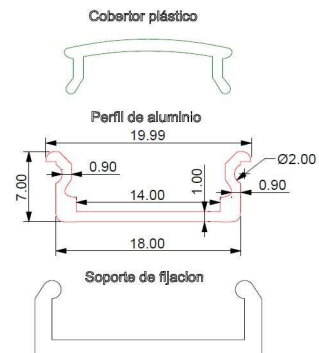

Perfil de aluminio PLANO CSI y accesorios