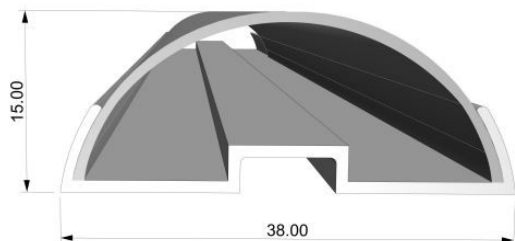

PERFILES DE ALUMINIO Y ACESORIOS

ARTICULO	DESCRIPCION	PRECIOS DE LISTA	DESCUENTO 10 %	DESCUENTO 20 %
	ALUMINIO MEDIA CAÑA x MTS	$ 8.295	$ 7.466	$ 6.636
	PUNTERA CIEGA CON PASA CABLE M/ CAÑA	$ 188	$ 169	$ 150
	PUNTERA CIEGA MEDIA CAÑA	$ 188	$ 169	$ 150
	ALUMINIO PLANO CSI x MTS	$ 4.341	$ 3.907	$ 3.473
	PUNTERA CIEGA CON PASA CABLE AL. PLANO CSI	$ 166	$ 149	$ 133
	PUNTERA CIEGA ALUMINIO PLANO CSI	$ 188	$ 169	$ 150
	GRAMPAS DE ANCLAJE ALUMINIO PLANO CSI	$ 221	$ 199	$ 177

Perfil de aluminio MEDIA CAÑA y accesorios