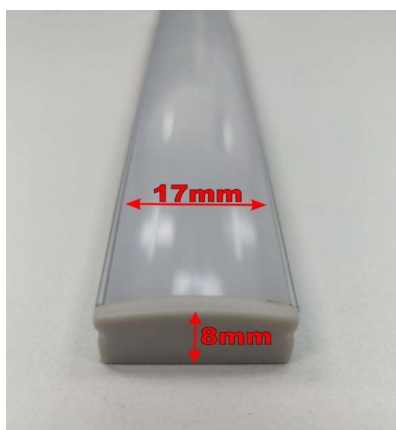

PLAFON ALUMINIO PLANO CON LLAVE DIRECTO A 220V

EN COLOR BLANCO FRIO, NEUTRO Y CALIDO

ARTICULO	DESCRIPCION	PRECIOS DE LISTA	DESCUENTO 10 %	DESCUENTO 20%
NUOVO 220-13-240 ALUM. PLANO	PLAFON 220V LED X 240 MM AL PL C/LLAVE	$ 6370,	$ 5733,	$ 5096,
220-13-400 ALUM. PLANO	PLAFON 220V LED X 420 MM AL PL C/LLAVE	$ 9094,	$ 8184,	$ 7275,
220-13-600 ALUM. PLANO	PLAFON 220V LED X 600 MM AL PL C/LLAVE	$ 12663,	$ 11396,	$ 10130,
220-13-800 ALUM. PLANO	PLAFON 220V LED X 800 MM AL PL C/LLAVE	$ 15386,	$ 13848,	$ 12309,
220-13-1000 ALUM. PLANO	PLAFON 220V LED X 1000 MM AL PL C/LLAVE	$ 18993,	$ 17093,	$ 15194,
220-13-1200 ALUM. PLANO	PLAFON 220V LED X 1200 MM AL PL C/LLAVE	$ 21778,	$ 19600,	$ 17422,
220-13-1500 ALUM. PLANO	PLAFON 220V LED X 1500 MM AL PL C/LLAVE	$ 28014,	$ 25212,	$ 22411,
220-13-1850 ALUM. PLANO	PLAFON 220V LED X 1850 MM AL PL C/LLAVE	$ 34501,	$ 31051,	$ 27601,

LOS PRECIOS NO INCLUYEN IVA

www.csielectronica.com.ar