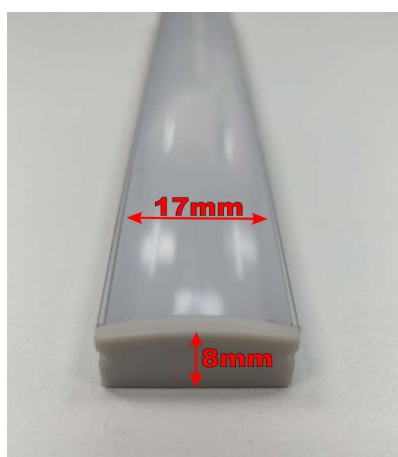

PLAFON ALUMINIO PLANO 12 VOLT /24 VOLT

EN COLOR BLANCO FRIO, NEUTRO Y CALIDO

ARTICULO	DESCRIPCION	PRECIOS DE LISTA	DESCUENTO 10 %	DESCUENTO 20%
12V-12-400 ALUM. PLANO	PLAFON 12V/24V LED X 420 MM ALUM. PLANO	$ 6924,	$ 6231,	$ 5539,
12V-12-600 ALUM. PLANO	PLAFON 12V/24V LED X 600 MM ALUM. PLANO	$ 9566,	$ 8610,	$ 7653,
12V-12-800 ALUM. PLANO	PLAFON 12V/24V LED X 800 MM ALUM. PLANO	$ 12404,	$ 11163,	$ 9923,
12V-12-1000 ALUM. PLANO	PLAFON 12V/24V LED X 1000 MM ALUM. PLANO	$ 16546,	$ 14892,	$ 13237,
12V-12-1200 ALUM. PLANO	PLAFON 12V/24V LED X 1200 MM ALUM. PLANO	$ 19405,	$ 17465,	$ 15524,
12V-12-1500 ALUM. PLANO	PLAFON 12V24V LED X 1500 MM ALUM. PLANO	$ 23826,	$ 21444,	$ 19061,