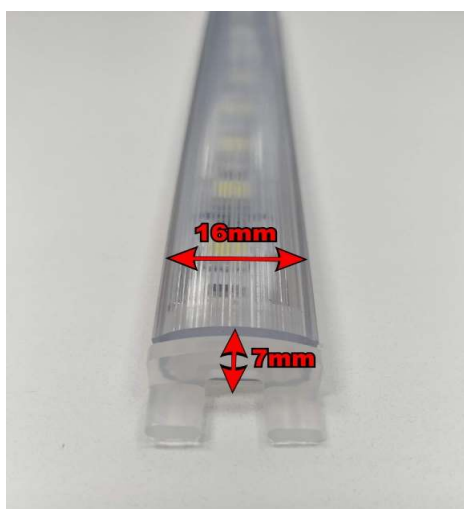

PLAFON PERFIL TUBULAR PLASTICO 12 VOLT / 24VOLT EN COLOR BLANCO FRIO, NEUTRO Y CALIDO

ARTICULO	DESCRIPCION	PRECIOS DE LISTA	DESCUENTO 10 %	DESCUENTO 20%
12-12-400 PLAST. TUBULAR	PLAFON 12V/24V LED X 420 MM PLAST. TUBULAR	$ 5888,	$ 5299,	$ 4710,
12-12-600 PLAST. TUBULAR	PLAFON 12V/24V LED X 600 MM PLAST. TUBULAR	$ 8475,	$ 7628,	$ 6780,
12-12-800 PLAST. TUBULAR	PLAFON 12V/24V LED X 800 MM PLAST. TUBULAR	$ 10896,	$ 9807,	$ 8717,
12-12-1000 PLAST. TUBULAR	PLAFON 12V/24V LED X 600 MM PLAST. TUBULAR	$ 13193,	$ 11873,	$ 10554,
12-12-1200 PLAST. TUBULAR	PLAFON 12V/24V LED X 1200 MM PLAST. TUBULAR	$ 16088,	$ 14479,	$ 12870,
12-12-1500 PLAST. TUBULAR	PLAFON 12V/24V LED X 1500 MM PLAST. TUBULAR	$ 19619,	$ 17657,	$ 15695,