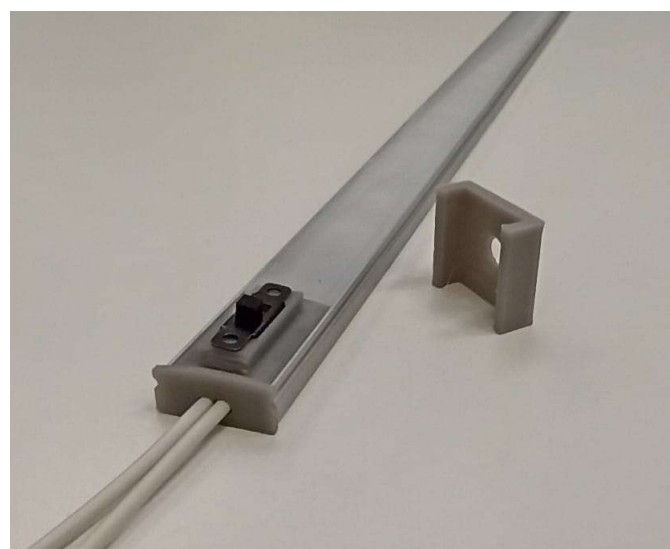

PLAFON ALUMINIO PLANO 12 VOLT /24 VOLT CON LLAVE

EN COLOR BLANCO FRIO, NEUTRO Y CALIDO

ARTICULO	DESCRIPCION	PRECIOS DE LISTA	DESCUENTO 10 %	DESCUENTO 20%
12V-12-400 AL.PL. CON LLAVE	PLAFON 12V LED X 420 MM AL.PL /LLAVE LLAVE	$ 7261,	$ 6535,	$ 5809,
12V-12-600 AL.PL. CON LLAVE	PLAFON 12V LED X 600 MM AL.PL / LLAVE LLAVE	$ 10211,	$ 9190,	$ 8169,
12V-12-800 AL.PL. CON LLAVE	PLAFON 12V LED X 800 MM AL.PL / LLAVE LLAVE	$ 12933,	$ 11639,	$ 10346,
12V-12-1000 AL.PL. CON LLAVE	PLAFON 12V LED X 1000 MM AL.PL / LLAVE LLAVE	$ 15998,	$ 14398,	$ 12798,
12V-12-1200 AL.PL. CON LLAVE	PLAFON 12V LED X 1200 MM AL.PL /LLAVE LLAVE	$ 18719,	$ 16847,	$ 14975,
12V-12-1500 AL.PL. CON LLAVE	PLAFON 12V LED X 1500 MM AL.PL /LLAVE LLAVE	$ 22318,	$ 20086,	$ 17854,