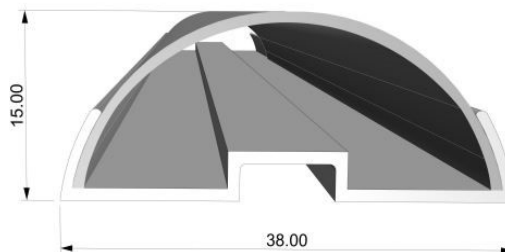

PLAFON ALUMINIO MEDIA CAÑA DIRECTO A 220V

EN COLOR BLANCO FRIO NEUTRO Y CALIDO

ARTICULO	DESCRIPCION	PRECIOS DE LISTA	DESCUENTO 10 %	DESCUENTO 20%
NUOVO 220-12-240 ALUM M/CAÑA	PLAFON 220V LED X 240 MM AL. M/CAÑA	$ 6643,	$ 5979,	$ 5315,
220-12-400 ALUM M/CAÑA	PLAFON 220V LED X 420 MM AL. M/CAÑA	$ 11773,	$ 10595,	$ 9418,
220-12-600 ALUM M/CAÑA	PLAFON 220V LED X 600MM AL. M/CAÑA	$ 12994,	$ 11694,	$ 10395,
220-12-800 ALUM M/CAÑA	PLAFON 220V LED X 800 MM AL.M/CAÑA	$ 16366,	$ 14730,	$ 13093,
220-12-1000 ALUM M/CAÑA	PLAFON 220V LED X 1000 MM AL. M/CAÑA	$ 20315,	$ 18284,	$ 16252,
220-12-1250 ALUM M/CAÑA	PLAFON 220V LED X 1200 MM AL. M/CAÑA	$ 23599,	$ 21239,	$ 18879,
220-12-1500 ALUM M/CAÑA	PLAFON 220V LED X 1500 MM AL. M/CAÑA	$ 29954,	$ 26958,	$ 23963,
220-12-1850 ALUM M/CAÑA	PLAFON 220V LED X 1850 MM AL.M/CAÑA	$ 34156,	$ 30741,	$ 27325,

<