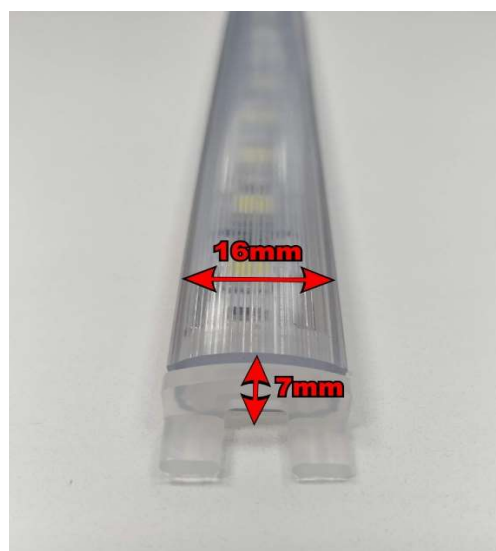

PLAFON PLASTICO TUBULAR 12 VOLT /24 VOLT CON LLAVE

EN COLOR BLANCO FRIO, NEUTRO Y CALIDO

ARTICULO	DESCRIPCION	PRECIOS DE LISTA	DESCUENTO 10 %	DESCUENTO 20%
12-13-400 PLAST. TUBULAR CON LLAVE	PLAFON 12V LED X 420 MM AL.PL /LLAVE	$ 6749,	$ 6074,	$ 5399,
12-13-600 PLAST. TUBULAR CON LLAVE	PLAFON 12V LED X 600 MM AL.PL / LLAVE	$ 9585,	$ 8627,	$ 7668,
12-13-800 PLAST. TUBULAR CON LLAVE	PLAFON 12V LED X 800 MM AL.PL / LLAVE	$ 12079,	$ 10871,	$ 9663,
12-13-1000 PLAST. TUBULAR CON LLAVE	PLAFON 12V LED X 1000 MM AL.PL / LLAVE	$ 14573,	$ 13115,	$ 11658,
12-13-1200 PLAST. TUBULAR CON LLAVE	PLAFON 12V LED X 1200 MM AL.PL /LLAVE	$ 16546,	$ 14892,	$ 13237,
12-13-1500 PLAST. TUBULAR CON LLAVE	PLAFON 12V LED X 1500 MM AL.PL /LLAVE	$ 21320,	$ 19188,	$ 17056,