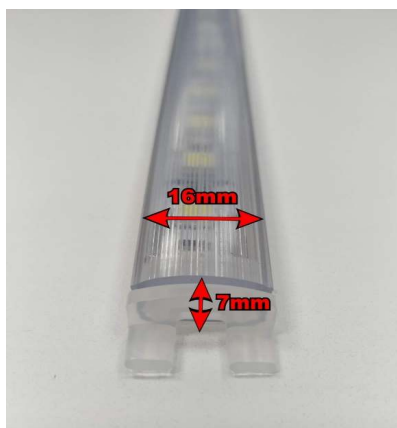

PLAFON PLÁSTICO TUBULAR AZUL-ROJO-VERDE DIRECTO A 220V

ARTICULO	DESCRIPCION	PRECIOS DE LISTA	DESCUENTO 10 %	DESCUENTO 20%
NUOVO 220-12-240TubAZ	PLAFON 220V LED X 240 MM PLAST. TUBULAR	$ 4795,	$ 4316,	$ 3836,
220-12-400TubAZ	PLAFON 220V LED X 420 MM PLAST. TUBULAR	$ 7158,	$ 6442,	$ 5726,
220-12-600TubAZ	PLAFON 220V LED X 600 MM PLAST. TUBULAR	$ 9899,	$ 8909,	$ 7919,
220-12-800TubAZ	PLAFON 220V LED X 800 MM PLAST. TUBULAR	$ 12829,	$ 11546,	$ 10263,
220-12-1000TuAZ	PLAFON 220V LED X 1000 MM PLAST. TUBULAR	$ 16194,	$ 14574,	$ 12955,
220-12-1200TuAZ	PLAFON 220V LED X 1200 MM PLAST. TUBULAR	$ 18585,	$ 16727,	$ 14868,
220-12-1500TuAZ	PLAFON 220V LED X 1500 MM PLAST. TUBULAR	$ 23226,	$ 20904,	$ 18581,
220-12-1850TuAZ	PLAFON 220V LED X 1850 MM PLAST. TUBULAR	$ 26248,	$ 23623,	$ 20998,