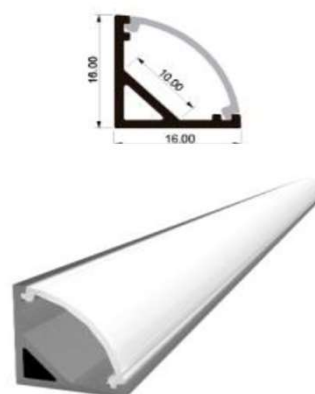

LOS PRECIOS NO INCLUYEN IVA

www.csielectronica.com.ar

PLAFON ALUMINIO ANGULO DIRECTO A 220V

EN COLOR BLANCO FRIO, NEUTRO Y CALIDO

ARTICULO	DESCRIPCION	PRECIOS DE LISTA	DESCUENTO 10 %	DESCUENTO 20%
NUOVO 220-12-240 ALUM ANGULO	PLAFON 220V LED X 240 MM AL. ANGULO	\$ 5131,	\$ 4618,	\$ 4105,
220-12-400 ALUM ANGULO	PLAFON 220V LED X 420 MM AL. ANGULO	\$ 7980,	\$ 7182,	\$ 6384,
220-12-600 ALUM ANGULO	PLAFON 220V LED X 600MM AL. ANGULO	\$ 12261,	\$ 11035,	\$ 9809,
220-12-800 ALUM ANGULO	PLAFON 220V LED X 800MM AL. ANGULO	\$ 15426,	\$ 13884,	\$ 12341,
220-12-1000 ALUM ANGULO	PLAFON 220V LED X 1000 MM AL. ANGULO	\$ 18976,	\$ 17079,	\$ 15181,
220-12-1200 ALUM ANGULO	PLAFON 220V LED X 1200 MM AL. ANGULO	\$ 22078,	\$ 19870,	\$ 17662,
220-12-1500 ALUM ANGULO	PLAFON 220V LED X 1500 MM AL. ANGULO	\$ 28168,	\$ 25351,	\$ 22534,
220-12-1850 ALUM ANGULO	PLAFON 220V LED X 1850 MM AL. ANGULO	\$ 34475,	\$ 31028,	\$ 27580,

PLAFON ALUMINIO ANGULO CON LLAVE DIRECTO A 220V EN COLOR BLANCO FRIO, NEUTRO Y CALIDO

ARTICULO	DESCRIPCION	PRECIOS DE LISTA	DESCUENTO 10 %	DESCUENTO 20%
NUOVO 220-13-240 ALUM ANGULO	PLAF. 220V LED X 240 MM AL. ANG CON LLAVE	\$ 5808,	\$ 5227,	\$ 4646,
220-13-400 ALUM ANGULO	PLAF. 220V LED X 420 MM AL. ANG CON LLAVE	\$ 8795,	\$ 7916,	\$ 7036,
220-13-600 ALUM ANGULO	PLAF. 220V LED X 600MM AL. ANG CON LLAVE	\$ 12964,	\$ 11668,	\$ 10372,
220-13-800 ALUM ANGULO	PLAF. 220V LED X 800MM AL. ANG CON LLAVE	\$ 15954,	\$ 14358,	\$ 12763,
220-13-1000 ALUM ANGULO	PLAF. 220V LED X 1000 MM AL. ANG CON LLAVE	\$ 19326,	\$ 17394,	\$ 15461,
220-13-1200 ALUM ANGULO	PLAF. 220V LED X 1200 MM AL. ANG CON LLAVE	\$ 22781,	\$ 20503,	\$ 18225,
220-13-1500 ALUM ANGULO	PLAF. 220V LED X 1500 MM AL. ANG CON LLAVE	\$ 29225,	\$ 26303,	\$ 23380,
220-13-1850 ALUM ANGULO	PLAF 220V LED X 1850 MM AL. ANG CON LLAVE	\$ 35003,	\$ 31502,	\$ 28002,