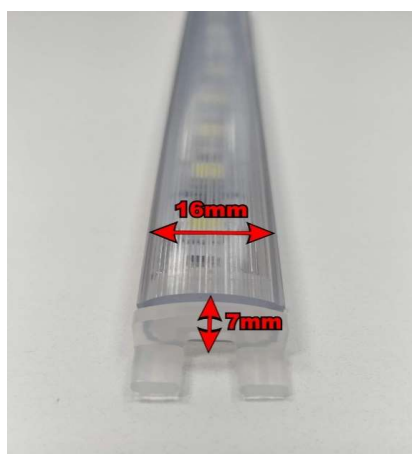

PLAFON PLÁSTICO TUBULAR AZUL-ROJO- VERDE DIRECTO A 220V

ARTICULO	DESCRIPCION	LISTA DE PRECIOS CON CINTA DOBLE CONTACTO	LISTA DE PRECIOS SIN CINTA DOBLE CONTACTO
NUOVO 220-12-240TubAZ	PLAFON 220V LED X 240 MM PLAST. TUBULAR	$ 3.375	$ 3.293
220-12-400TubAZ	PLAFON 220V LED X 420 MM PLAST. TUBULAR	$ 5.059	$ 4.916
220-12-600TubAZ	PLAFON 220V LED X 600 MM PLAST. TUBULAR	$ 7.392	$ 7.188
220-12-800TubAZ	PLAFON 220V LED X 800 MM PLAST. TUBULAR	$ 9.077	$ 8.811
220-12-1000TuAZ	PLAFON 220V LED X 1000 MM PLAST. TUBULAR	$ 11.463	$ 10.863
220-12-1200TuAZ	PLAFON 220V LED X 1200 MM PLAST. TUBULAR	$ 13.174	$ 12.506
220-12-1500TuAZ	PLAFON 220V LED X 1500 MM PLAST. TUBULAR	$ 16.464	$ 15.953
220-12-1850TuAZ	PLAFON 220V LED X 1850 MM PLAST. TUBULAR	$ 20.468	$ 19.838

LOS PRECIOS NO INCLUYEN IVA

ventas@csielectronica.com.ar

www.csielectronica.com.ar