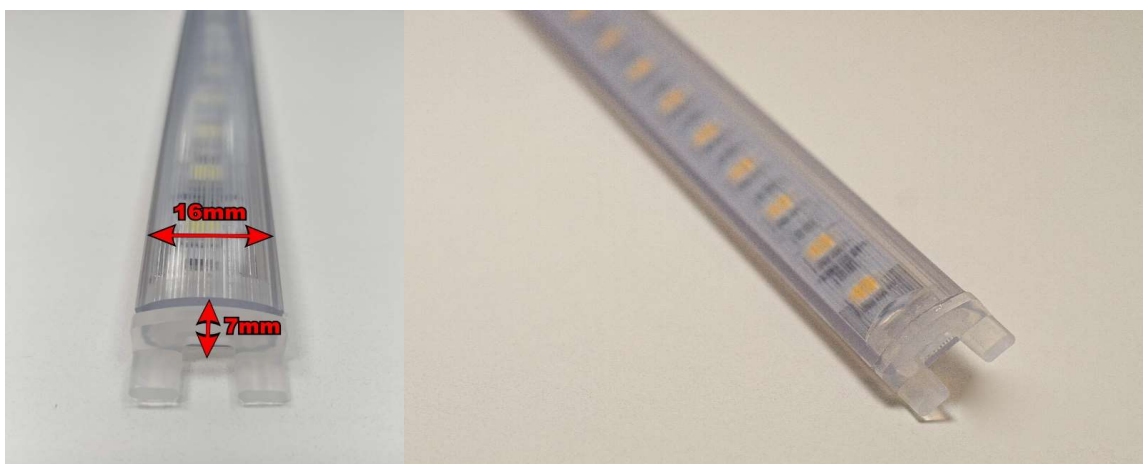

# PLAFON PERFIL TUBULAR DIRECTO A 220V

EN COLOR BLANCO FRIO, NEUTRO Y CALIDO

ARTICULO	DESCRIPCION	LISTA DE PRECIOS CON CINTA DOBLE CONTACTO	LISTA DE PRECIOS SIN CINTA DOBLE CONTACTO
<b>NUOVO</b> 220-12-240 PLAST. TUBULAR	PLAFON 220V LED X 240 MM PLAST. TUBULAR	\$ 3.011,00	\$ 2.904,00
220-12-400 PLAST. TUBULAR	PLAFON 220V LED X 420 MM PLAST. TUBULAR	\$ 4.663,00	\$ 4.527,00
220-12-600 PLAST. TUBULAR	PLAFON 220V LED X 600 MM PLAST. TUBULAR	\$ 6.614,00	\$ 6.310,00
220-12-800 PLAST. TUBULAR	PLAFON 220V LED X 800 MM PLAST. TUBULAR	\$ 8.389,00	\$ 8.034,00
220-12-1000 PLAST. TUBULAR	PLAFON 220V LED X 1000 MM PLAST. TUBULAR	\$ 10.425,00	\$ 9.922,00
220-12-1200 PLAST. TUBULAR	PLAFON 220V LED X 1200 MM PLAST. TUBULAR	\$ 12.329,00	\$ 11.745,00
220-12-1500 PLAST. TUBULAR	PLAFON 220V LED X 1500 MM PLAST. TUBULAR	\$ 15.945,00	\$ 15.180,00
220-12-1850 PLAST. TUBULAR	PLAFON 220V LED X 1850 MM PLAST. TUBULAR	\$ 19.560,00	\$ 18.614,00

# PLAFON PERFIL TUBULAR CON LLAVE PLASTICO DIRECTO A 220V

EN COLOR BLANCO FRIO, NEUTRO Y CALIDO

ARTICULO	DESCRIPCION	LISTA DE PRECIOS CON CINTA DOBLE CONTACTO	LISTA DE PRECIOS SIN CINTA DOBLE CONTACTO
<b>NUOVO</b> 220-12-400 PLAST. TUBULAR	PLAFON 220V LED X 420 MM PLAST. TUBULAR	\$ 3.717,00	\$ 3.635,00
220-12-400 PLAST. TUBULAR	PLAFON 220V LED X 420 MM PLAST. TUBULAR	\$ 5.401,00	\$ 5.258,00
220-12-600 PLAST. TUBULAR	PLAFON 220V LED X 600 MM PLAST. TUBULAR	\$ 7.228,00	\$ 7.027,00
220-12-800 PLAST. TUBULAR	PLAFON 220V LED X 800 MM PLAST. TUBULAR	\$ 9.036,00	\$ 8.751,00
220-12-1000 PLAST. TUBULAR	PLAFON 220V LED X 1000 MM PLAST. TUBULAR	\$ 10.973,00	\$ 10.639,00
220-12-1200 PLAST. TUBULAR	PLAFON 220V LED X 1200 MM PLAST. TUBULAR	\$ 12.846,00	\$ 12.462,00
220-12-1500 PLAST. TUBULAR	PLAFON 220V LED X 1500 MM PLAST. TUBULAR	\$ 16.624,00	\$ 15.897,00
220-12-1850 PLAST. TUBULAR	PLAFON 220V LED X 1850 MM PLAST. TUBULAR	\$ 20.233,00	\$ 19.331,00