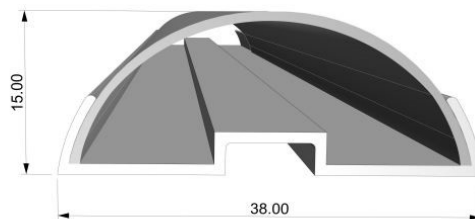

# PLAFON ALUMINIO MEDIA CAÑA A 220V

EN COLOR BLANCO FRIO, NEUTRO Y CALIDO

ARTICULO	DESCRIPCION	LISTA DE PRECIOS CON CINTA DOBLE CONTACTO	LISTA DE PRECIOS SIN CINTA DOBLE CONTACTO
<b>NUOVO</b> 220-12-240 ALUM M/CAÑA	PLAFON 220V LED X 240 MM AL. M/CAÑA		\$ 3.277,50
220-12-400 ALUM M/CAÑA	PLAFON 220V LED X 420 MM AL. M/CAÑA		\$ 5.716,15
220-12-600 ALUM M/CAÑA	PLAFON 220V LED X 600MM AL. M/CAÑA		\$ 8.613,65
220-12-800 ALUM M/CAÑA	PLAFON 220V LED X 800 MM AL.M/CAÑA		\$ 11.024,75
220-12-1000 ALUM M/CAÑA	PLAFON 220V LED X 1000 MM AL. M/CAÑA		\$ 13.631,55
220-12-1250 ALUM M/CAÑA	PLAFON 220V LED X 1200 MM AL. M/CAÑA		\$ 15.823,20
220-12-1500 ALUM M/CAÑA	PLAFON 220V LED X 1500 MM AL. M/CAÑA		\$ 20.061,15
220-12-1850 ALUM M/CAÑA	PLAFON 220V LED X 1850 MM AL.M/CAÑA		\$ 22.351,60