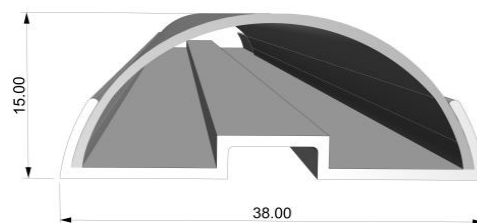

PLAFON ALUMINIO MEDIA CAÑA CON LLAVE A 220V

EN COLOR BLANCO FRIO, NEUTRO Y CALIDO

ARTICULO	DESCRIPCION	LISTA DE PRECIOS CON CINTA DOBLE CONTACTO	LISTA DE PRECIOS SIN CINTA DOBLE CONTACTO
NUOVO 220-13-240 AL M/CAÑA CON LLAVE	PLAFON 220V LED X 240 MM AL M/CAÑA CON LLAVE		$ 3.395,30
220-13-400 AL M/CAÑA CON LLAVE	PLAFON 220V LED X 420 MM AL M/CAÑA CON LLAVE		$ 5.790,25
220-13-600 AL M/CAÑA CON LLAVE	PLAFON 220V LED X 600MM AL M/CAÑA CON LLAVE		$ 8.703,90
220-13-800 AL M/CAÑA CON LLAVE	PLAFON 220V LED X 800 MM AL M/CAÑA CON LLAVE		$ 11.097,90
220-13-1000 AL M/CAÑA CON LLAVE	PLAFON 220V LED X 1000 MM AL M/CAÑA CON LLAVE		$ 13.705,65
220-13-1250 AL M/CAÑA CON LLAVE	PLAFON 220V LED X 1200 MM AL M/CAÑA CON LLAVE		$ 15.773,80
220-13-1500AL M/CAÑA CON LLAVE	PLAFON 220V LED X 1500 MM AL M/CAÑA CON LLAVE		$ 20.134,30
220-13-1850 AL M/CAÑA CON LLAVE	PLAFON 220V LED X 1850 MM AL M/CAÑA CON LLAVE		$ 22.425,70