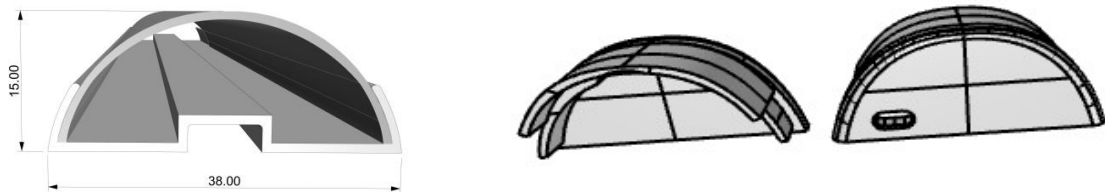

PERFILES DE ALUMINIO Y ACESORIOS

CANTIDAD MINIMA 100 MTS
LARGOS 6MTS, 3MTS Y 2 MTS

DESCRIPCION	PRECIOS DE LISTA
ALUMINIO MEDIA CAÑA x MTS	$ 6.033
PUNTERA CIEGA CON PASA CABLE M/ CAÑA	$ 150
PUNTERA CIEGA MEDIA CAÑA	$ 150
ALUMINIO PLANO CSI x MTS	$ 3.157
PUNTERA CIEGA CON PASA CABLE AL. PLANO CSI	$ 133
PUNTERA CIEGA ALUMINIO PLANO CSI	$ 133
GRAMPAS DE ANCLAJE ALUMINIO PLANO CSI	$ 177

Perfil de aluminio MEDIA CAÑA y accesorios