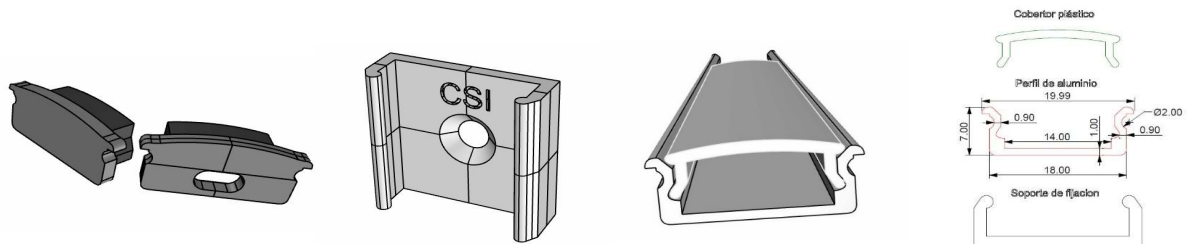

Perfil de aluminio PLANO CSI y accesorios