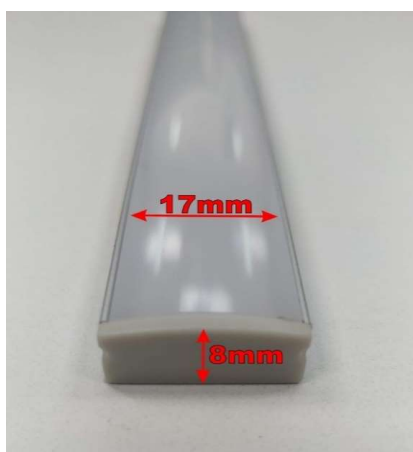

PLAFON ALUMINIO PLANO CON LLAVE DIRECTO A 220V

EN COLOR BLANCO FRIO, NEUTRO Y CALIDO

ARTICULO	DESCRIPCION	LISTA DE PRECIOS CON CINTA DOBLE CONTACTO	LISTA DE PRECIOS SIN CINTA DOBLE CONTACTO
NUOVO 220-13-240 ALUM. PLANO	PLAFON 220V LED X 240 MM AL PL C/LLAVE		$ 3.724,00
220-13-400 ALUM. PLANO	PLAFON 220V LED X 420 MM AL PL C/LLAVE		$ 5.538,00
220-13-600 ALUM. PLANO	PLAFON 220V LED X 600 MM AL PL C/LLAVE		$ 7.643,00
220-13-800 ALUM. PLANO	PLAFON 220V LED X 800 MM AL PL C/LLAVE		$ 9.728,00
220-13-1000 ALUM. PLANO	PLAFON 220V LED X 1000 MM AL PL C/LLAVE		$ 11.337,00
220-13-1200 ALUM. PLANO	PLAFON 220V LED X 1200 MM AL PL C/LLAVE		$ 13.856,00
220-13-1500 ALUM. PLANO	PLAFON 220V LED X 1500 MM AL PL C/LLAVE		$ 17.013,00
220-13-1850 ALUM. PLANO	PLAFON 220V LED X 1850 MM AL PL C/LLAVE		$ 20.746,00