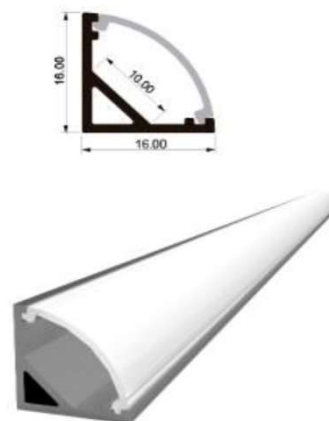

# PLAFON ALUMINIO ANGULO CON LLAVE DIRECTO A 220V

EN COLOR BLANCO FRIO, NEUTRO Y CALIDO

ARTICULO	DESCRIPCION	LISTA DE PRECIOS CON CINTA DOBLE CONTACTO	LISTA DE PRECIOS SIN CINTA DOBLE CONTACTO
<b>NUOVO</b> 220-13-240 ALUM ANGULO	PLAF. 220V LED X 240 MM AL. ANG CON LLAVE		\$ 4.171,00
220-13-400 ALUM ANGULO	PLAF. 220V LED X 420 MM AL. ANG CON LLAVE		\$ 6.491,00
220-13-600 ALUM ANGULO	PLAF. 220V LED X 600MM AL. ANG CON LLAVE		\$ 9.275,00
220-13-800 ALUM ANGULO	PLAF. 220V LED X 800MM AL. ANG CON LLAVE		\$ 11.651,00
220-13-1000 ALUM ANGULO	PLAF. 220V LED X 1000 MM AL. ANG CON LLAVE		\$ 14.038,00
220-13-1200 ALUM ANGULO	PLAF. 220V LED X 1200 MM AL. ANG CON LLAVE		\$ 16.482,00
220-13-1500 ALUM ANGULO	PLAF. 220V LED X 1500 MM AL. ANG CON LLAVE		\$ 20.622,00
220-13-1850 ALUM ANGULO	PLAF 220V LED X 1850 MM AL. ANG CON LLAVE		\$ 25.251,00