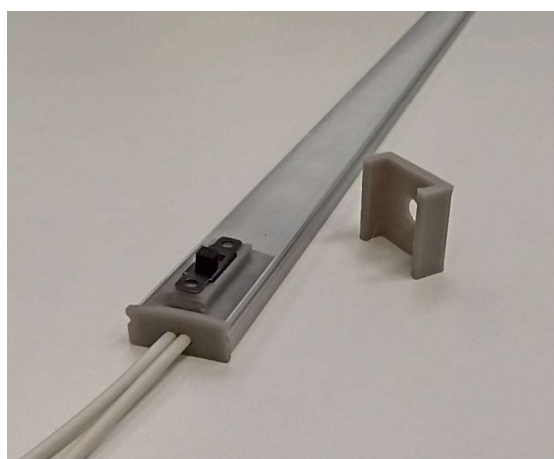

PLAFON ALUMINIO PLANO CON LLAVE DIRECTO A 220V

EN COLOR BLANCO FRIO, NEUTRO Y CALIDO

ARTICULO	DESCRIPCION	LISTA DE PRECIOS CON CINTA DOBLE CONTACTO	LISTA DE PRECIOS SIN CINTA DOBLE CONTACTO
NUOVO 220-13-240 ALUM. PLANO	PLAFON 220V LED X 240 MM AL PL C/LLAVE		$ 3.724,00
220-13-400 ALUM. PLANO	PLAFON 220V LED X 420 MM AL PL C/LLAVE		$ 5.538,00
220-13-600 ALUM. PLANO	PLAFON 220V LED X 600 MM AL PL C/LLAVE		$ 7.643,00
220-13-800 ALUM. PLANO	PLAFON 220V LED X 800 MM AL PL C/LLAVE		$ 9.728,00
220-13-1000 ALUM. PLANO	PLAFON 220V LED X 1000 MM AL PL C/LLAVE		$ 11.337,00
220-13-1200 ALUM. PLANO	PLAFON 220V LED X 1200 MM AL PL C/LLAVE		$ 13.856,00
220-13-1500 ALUM. PLANO	PLAFON 220V LED X 1500 MM AL PL C/LLAVE		$ 17.013,00
220-13-1850 ALUM. PLANO	PLAFON 220V LED X 1850 MM AL PL C/LLAVE		$ 20.746,00