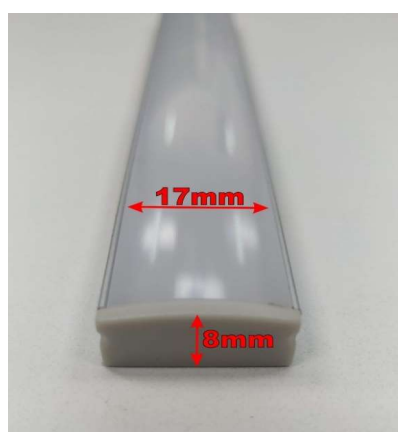

PLAFON ALUMINIO PLANO CON LLAVE DIRECTO A 220V EN COLOR BLANCO FRIO Y CALIDO

ARTICULO	DESCRIPCION	PRECIOS DE LISTA	DESCUENTO 10 %	DESCUENTO 20%
220-13-400 ALUM. PLANO	PLAFON 220V LED X 420 MM AL PL C/LLAVE	$ 1068,	$ 961,	$ 854,
220-13-600 ALUM. PLANO	PLAFON 220V LED X 600 MM AL PL C/LLAVE	$ 1511,	$ 1360,	$ 1209,
220-13-800 ALUM. PLANO	PLAFON 220V LED X 800 MM AL PL C/LLAVE	$ 1808,	$ 1627,	$ 1446,
220-13-1000 ALUM. PLANO	PLAFON 220V LED X 1000 MM AL PL C/LLAVE	$ 2224,	$ 2001,	$ 1779,
220-13-1200 ALUM. PLANO	PLAFON 220V LED X 1200 MM AL PL C/LLAVE	$ 2530,	$ 2277,	$ 2024,
220-13-1500 ALUM. PLANO	PLAFON 220V LED X 1500 MM AL PL C/LLAVE	$ 3220,	$ 2898,	$ 2576,
220-13-1850 ALUM. PLANO	PLAFON 220V LED X 1850 MM AL PL C/LLAVE	$ 3654,	$ 3288,	$ 2923,