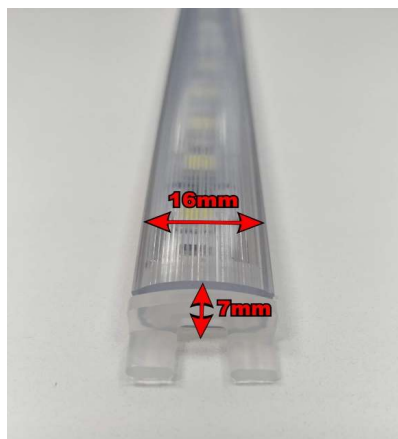

ELECTRONICA

**LISTA DE PRECIO
MARZO 2022**

PLAFON PERFIL TUBULAR PLASTICO DIRECTO A 220V EN COLOR BLANCO FRIO Y CALIDO

ARTICULO	DESCRIPCION	PRECIOS DE LISTA	DESCUENTO 10 %	DESCUENTO 20%
220-12-400 PLAST. TUBULAR	PLAFON 220V LED X 420 MM PLAST. TUBULAR	\$ 715,	\$ 644,	\$ 572,
220-12-600 PLAST. TUBULAR	PLAFON 220V LED X 600 MM PLAST. TUBULAR	\$ 1110,	\$ 999,	\$ 888,
220-12-800 PLAST. TUBULAR	PLAFON 220V LED X 800 MM PLAST. TUBULAR	\$ 1341,	\$ 1207,	\$ 1073,
220-12-1000 PLAST. TUBULAR	PLAFON 220V LED X 1000 MM PLAST. TUBULAR	\$ 1676,	\$ 1509,	\$ 1341,
220-12-1200 PLAST. TUBULAR	PLAFON 220V LED X 1200 MM PLAST. TUBULAR	\$ 1913,	\$ 1721,	\$ 1530,
220-12-1500 PLAST.TUBULAR	PLAFON 220V LED X 1500 MM PLAST. TUBULAR	\$ 2364,	\$ 2127,	\$ 1891,
220-12-1850 PLAST. TUBULAR	PLAFON 220V LED X 1850 MM PLAST. TUBULAR	\$ 3068,	\$ 2761,	\$ 2454,