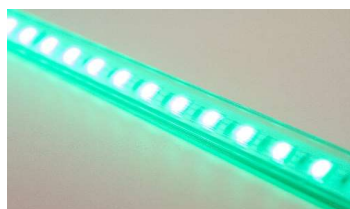

PLAFON PLÁSTICO TUBULAR AZUL-ROJO-VERDE DIRECTO A 220V

ARTICULO	DESCRIPCION	PRECIOS DE LISTA	DESCUENTO 10 %	DESCUENTO 20%
220-12-400TubAZ	PLAFON 220V LED X 420 MM PLAST. TUBULAR	$ 801,	$ 721,	$ 641,
220-12-600TubAZ	PLAFON 220V LED X 600 MM PLAST. TUBULAR	$ 1163,	$ 1046,	$ 930,
220-12-800TubAZ	PLAFON 220V LED X 800 MM PLAST. TUBULAR	$ 1403,	$ 1262,	$ 1122,
220-12-1000TuAZ	PLAFON 220V LED X 1000 MM PLAST. TUBULAR	$ 1771,	$ 1594,	$ 1417,
220-12-1200TuAZ	PLAFON 220V LED X 1200 MM PLAST. TUBULAR	$ 2014,	$ 1812,	$ 1611,
220-12-1500TuAZ	PLAFON 220V LED X 1500 MM PLAST. TUBULAR	$ 2481,	$ 2233,	$ 1985,
220-12-1850TuAZ	PLAFON 220V LED X 1850 MM PLAST. TUBULAR	$ 2860,	$ 2574,	$ 2288,