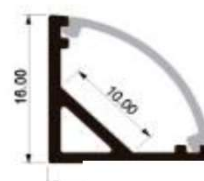

PLAFON ALUMINIO ANGULO 12 VOLT / 24 VOLT

EN COLOR BLANCO FRIO Y CALIDO

ARTICULO	DESCRIPCION	PRECIOS DE LISTA	DESCUENTO 10 %	DESCUENTO 20%
220-12-400 ALUM ANGULO	PLAFON 220V LED X 420 MM AL. ANGULO	$ 846,	$ 762,	$ 677,
220-12-600 ALUM ANGULO	PLAFON 220V LED X 600MM AL. ANGULO	$ 1279,	$ 1151,	$ 1023,
220-12-800 ALUM ANGULO	PLAFON 220V LED X 800MM AL. ANGULO	$ 1625,	$ 1463,	$ 1300,
220-12-1000 ALUM ANGULO	PLAFON 220V LED X 1000 MM AL. ANGULO	$ 1985,	$ 1787,	$ 1588,
220-12-1200 ALUM ANGULO	PLAFON 220V LED X 1200 MM AL. ANGULO	$ 2319,	$ 2087,	$ 1855,
220-12-1500 ALUM ANGULO	PLAFON 220V LED X 1500 MM AL. ANGULO	$ 2765,	$ 2489,	$ 2212,