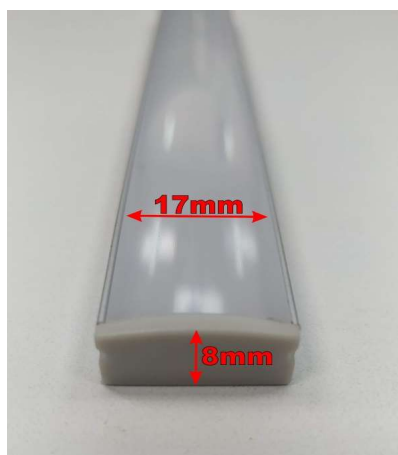

PLAFON ALUMINIO PLANO 12 VOLT /24 VOLT

EN COLOR BLANCO FRIO Y CALIDO

ARTICULO	DESCRIPCION	PRECIOS DE LISTA	DESCUENTO 10 %	DESCUENTO 20%
12V-12-400 ALUM. PLANO	PLAFON 12V/24V LED X 420 MM ALUM. PLANO	$ 794,	$ 714,	$ 635,
12V-12-600 ALUM. PLANO	PLAFON 12V/24V LED X 600 MM ALUM. PLANO	$ 1065,	$ 959,	$ 852,
12V-12-800 ALUM. PLANO	PLAFON 12V/24V LED X 800 MM ALUM. PLANO	$ 1351,	$ 1216,	$ 1081,
12V-12-1000 ALUM. PLANO	PLAFON 12V/24V LED X 1000 MM ALUM. PLANO	$ 1789,	$ 1610,	$ 1431,
12V-12-1200 ALUM. PLANO	PLAFON 12V/24V LED X 1200 MM ALUM. PLANO	$ 2159,	$ 1943,	$ 1727,
12V-12-1500 ALUM. PLANO	PLAFON 12V24V LED X 1500 MM ALUM. PLANO	$ 2584,	$ 2325,	$ 2067,