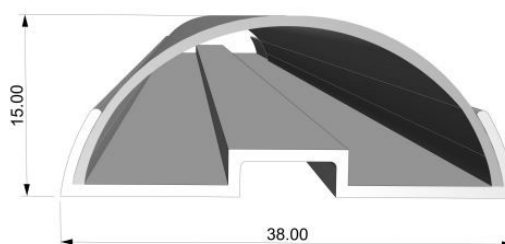

PLAFON ALUMINIO MEDIA CAÑA CON LLAVE DIRECTO A 220V EN COLOR BLANCO FRIO Y CALIDO

ARTICULO	DESCRIPCION	PRECIOS DE LISTA	DESCUENTO 10 %	DESCUENTO 20%
220-12-400 AL M/CAÑA CON LLAVE	PLAFON 220V LED X 420 MM AL M/CAÑA CON LLAVE	$ 1093,	$ 983,	$ 874,
220-12-600 AL M/CAÑA CON LLAVE	PLAFON 220V LED X 600MM AL M/CAÑA CON LLAVE	$ 1713,	$ 1541,	$ 1370,
220-12-800 AL M/CAÑA CON LLAVE	PLAFON 220V LED X 800 MM AL M/CAÑA CON LLAVE	$ 1861,	$ 1675,	$ 1489,
220-12-1000 AL M/CAÑA CON LLAVE	PLAFON 220V LED X 1000 MM AL M/CAÑA CON LLAVE	$ 2299,	$ 2069,	$ 1839,
220-12-1250 AL M/CAÑA CON LLAVE	PLAFON 220V LED X 1200 MM AL M/CAÑA CON LLAVE	$ 2580,	$ 2322,	$ 2064,
220-12-1500AL M/CAÑA CON LLAVE	PLAFON 220V LED X 1500 MM AL M/CAÑA CON LLAVE	$ 3275,	$ 2948,	$ 2620,
220-12-1850 AL M/CAÑA CON LLAVE	PLAFON 220V LED X 1850 MM AL M/CAÑA CON LLAVE	$ 3794,	$ 3414,	$ 3035,

NUEVO MODELO