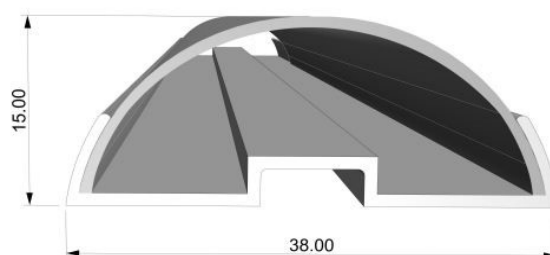

PLAFON ALUMINIO MEDIA CAÑA DIRECTO A 220V

EN COLOR BLANCO FRIO Y CALIDO

<

ARTICULO	DESCRIPCION	PRECIOS DE LISTA	DESCUENTO 10 %	DESCUENTO 20%
220-12-400 ALUM M/CAÑA	PLAFON 220V LED X 420 MM AL. M/CAÑA	$ 1373,	$ 1236,	$ 1098,
220-12-600 ALUM M/CAÑA	PLAFON 220V LED X 600MM AL. M/CAÑA	$ 1656,	$ 1491,	$ 1325,
220-12-800 ALUM M/CAÑA	PLAFON 220V LED X 800 MM AL.M/CAÑA	$ 1804,	$ 1623,	$ 1443,
220-12-1000 ALUM M/CAÑA	PLAFON 220V LED X 1000 MM AL. M/CAÑA	$ 2243,	$ 2018,	$ 1794,
220-12-1250 ALUM M/CAÑA	PLAFON 220V LED X 1200 MM AL. M/CAÑA	$ 2523,	$ 2270,	$ 2018,
220-12-1500 ALUM M/CAÑA	PLAFON 220V LED X 1500 MM AL. M/CAÑA	$ 3218,	$ 2896,	$ 2574,
220-12-1850 ALUM M/CAÑA	PLAFON 220V LED X 1850 MM AL.M/CAÑA	$ 3738,	$ 3364,	$ 2990,

NUEVO MODELO