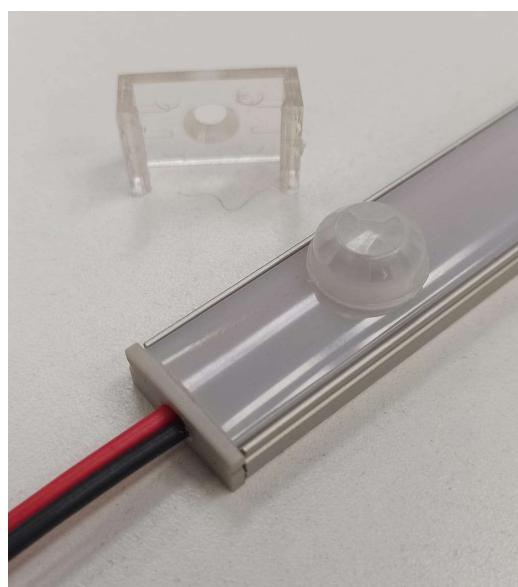

PLAFON ALUMINIO PLANO 12 VOLT /24 VOLT CON SENSOR DE PRESENCIA

EN COLOR BLANCO FRIO Y CALIDO

ARTICULO	DESCRIPCION	PRECIOS DE LISTA	DESCUENTO 10 %	DESCUENTO 20%
12V-12-400 AL.PL / SENSOR DE MOVIM.	PLAFON 12V LED X 420 MM AL.PL /SENSOR DE MOVIM.	$ 2039,	$ 1835,	$ 1631,
12V-12-600 AL.PL /SENSOR DE MOVIM.	PLAFON 12V LED X 600 MM AL.PL / SENSOR DE MOVIM.	$ 2344,	$ 2109,	$ 1875,
12V-12-800 AL.PL / SENSOR DE MOVIM.	PLAFON 12V LED X 800 MM AL.PL / SENSOR DE MOVIM.	$ 2623,	$ 2360,	$ 2098,
12V-12-1000 AL.PL / SENSOR DE MOVIM.	PLAFON 12V LED X 1000 MM AL.PL / SENSOR DE MOVIM.	$ 2935,	$ 2642,	$ 2348,
12V-12-1200 AL.PL /SENSOR DE MOVIM.	PLAFON 12V LED X 1200 MM AL.PL / SENSOR DE MOVIM.	$ 3205,	$ 2885,	$ 2564,
12V-12-1500 AL.PL / SENSOR DE MOVIM.	PLAFON 12V LED X 1500 MM AL.PL / SENSOR DE MOVIM.	$ 3611,	$ 3250,	$ 2889,