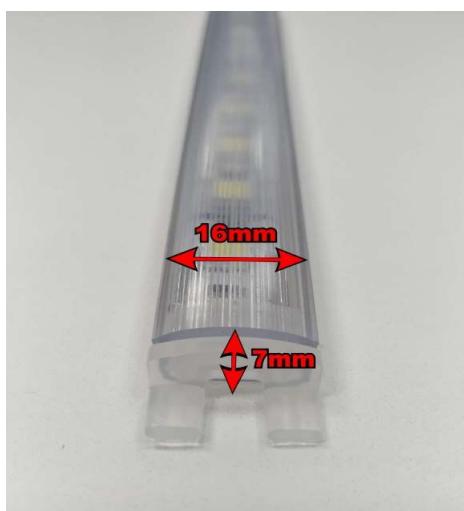

PLAFON PERFIL TUBULAR PLASTICO 12 VOLT / 24VOLT EN COLOR BLANCO FRIO Y CALIDO

ARTICULO	DESCRIPCION	PRECIOS DE LISTA	DESCUENTO 10 %	DESCUENTO 20%
12-12-400 PLAST. TUBULAR	PLAFON 12V/24V LED X 420 MM PLAST. TUBULAR	$ 600,	$ 540,	$ 480,
12-12-600 PLAST. TUBULAR	PLAFON 12V/24V LED X 600 MM PLAST. TUBULAR	$ 885,	$ 797,	$ 708,
12-12-800 PLAST. TUBULAR	PLAFON 12V/24V LED X 800 MM PLAST. TUBULAR	$ 1104,	$ 993,	$ 883,
12-12-1000 PLAST. TUBULAR	PLAFON 12V/24V LED X 600 MM PLAST. TUBULAR	$ 1323,	$ 1190,	$ 1058,
12-12-1200 PLAST. TUBULAR	PLAFON 12V/24V LED X 1200 MM PLAST. TUBULAR	$ 1541,	$ 1387,	$ 1233,
12-12-1500 PLAST. TUBULAR	PLAFON 12V/24V LED X 1500 MM PLAST. TUBULAR	$ 1919,	$ 1727,	$ 1535,