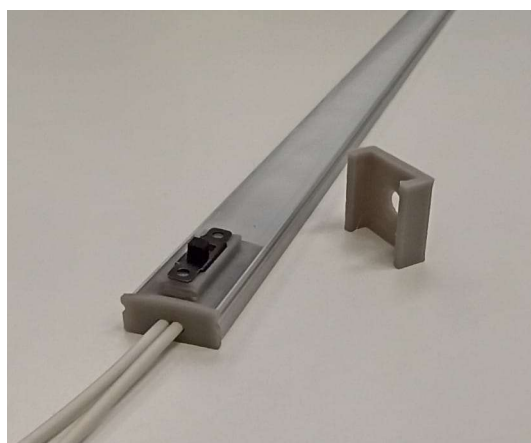

PLAFON ALUMINIO PLANO 12 VOLT /24 VOLT

EN COLOR BLANCO FRIO Y CALIDO

ARTICULO	DESCRIPCION	PRECIOS DE LISTA	DESCUENTO 10 %	DESCUENTO 20%
12V-12-400 ALUM. PLANO	PLAFON 12V/24V LED X 420 MM ALUM. PLANO	$ 794,	$ 714,	$ 635,
12V-12-600 ALUM. PLANO	PLAFON 12V/24V LED X 600 MM ALUM. PLANO	$ 1065,	$ 959,	$ 852,
12V-12-800 ALUM. PLANO	PLAFON 12V/24V LED X 800 MM ALUM. PLANO	$ 1351,	$ 1216,	$ 1081,
12V-12-1000 ALUM. PLANO	PLAFON 12V/24V LED X 1000 MM ALUM. PLANO	$ 1789,	$ 1610,	$ 1431,
12V-12-1200 ALUM. PLANO	PLAFON 12V/24V LED X 1200 MM ALUM. PLANO	$ 2159,	$ 1943,	$ 1727,
12V-12-1500 ALUM. PLANO	PLAFON 12V24V LED X 1500 MM ALUM. PLANO	$ 2584,	$ 2325,	$ 2067,