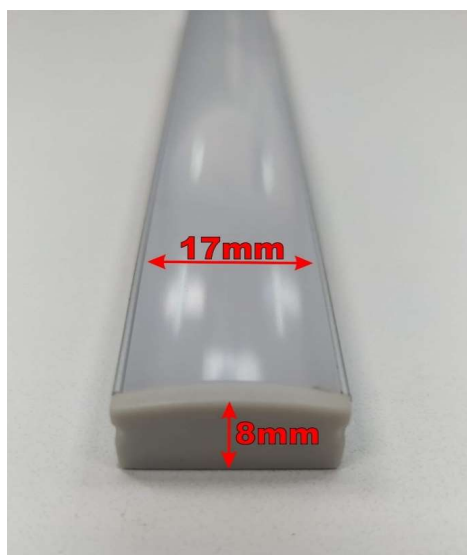

PLAFON ALUMINIO PLANO 12 VOLT /24 VOLT CON LLAVE TOUCH Y DIMMER EN COLOR BLANCO FRIO Y CALIDO

ARTICULO	DESCRIPCION	PRECIOS DE LISTA	DESCUENTO 10 %	DESCUENTO 20%
12V-12-400 AL.PL. CON TOUCH	PLAFON 12V LED X 420 MM AL.PL /LLAVE TOUCH	$ 1823,	$ 1640,	$ 1458,
12V-12-600 AL.PL. CON TOUCH	PLAFON 12V LED X 600 MM AL.PL / LLAVE TOUCH	$ 2128,	$ 1915,	$ 1702,
12V-12-800 AL.PL. CON TOUCH	PLAFON 12V LED X 800 MM AL.PL / LLAVE TOUCH	$ 2405,	$ 2165,	$ 1924,
12V-12-1000 AL.PL. CON TOUCH	PLAFON 12V LED X 1000 MM AL.PL / LLAVE TOUCH	$ 2719,	$ 2447,	$ 2175,
12V-12-1200 AL.PL. CON TOUCH	PLAFON 12V LED X 1200 MM AL.PL /LLAVE TOUCH	$ 2989,	$ 2690,	$ 2391,
12V-12-1500 AL.PL. CON TOUCH	PLAFON 12V LED X 1500 MM AL.PL /LLAVE TOUCH	$ 3394,	$ 3054,	$ 2715,