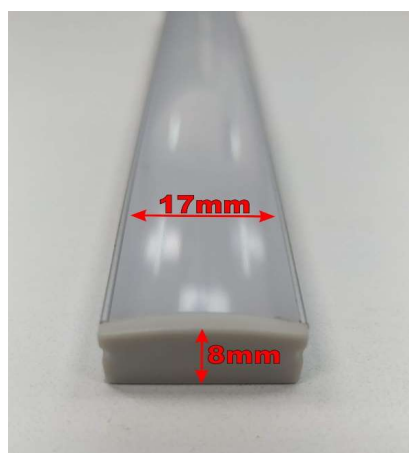

PLAFON ALUMINIO PLANO DIRECTO A 220V

EN COLOR BLANCO FRIO Y CALIDO

ARTICULO	DESCRIPCION	PRECIOS DE LISTA	DESCUENTO 10 %	DESCUENTO 20 %
220-12-400 ALUM. PLANO	PLAFON 220V LED X 420 MM ALUM. PLANO	$ 886,	$ 798,	$ 709,
220-12-600 ALUM. PLANO	PLAFON 220V LED X 600 MM ALUM. PLANO	$ 1321,	$ 1189,	$ 1057,
220-12-800 ALUM. PLANO	PLAFON 220V LED X 800 MM ALUM. PLANO	$ 1603,	$ 1442,	$ 1282,
220-12-1000 ALUM. PLANO	PLAFON 220V LED X 1000 MM ALUM. PLANO	$ 2056,	$ 1851,	$ 1645,
220-12-1200 ALUM. PLANO	PLAFON 220V LED X 1200 MM ALUM. PLANO	$ 2329,	$ 2096,	$ 1863,
220-12-1500 ALUM. PLANO	PLAFON 220V LED X 1500 MM ALUM. PLANO	$ 2938,	$ 2644,	$ 2350,
220-12-1850 ALUM. PLANO	PLAFON 220V LED X 1850 MM ALUM. PLANO	$ 3781,	$ 3403,	$ 3025,