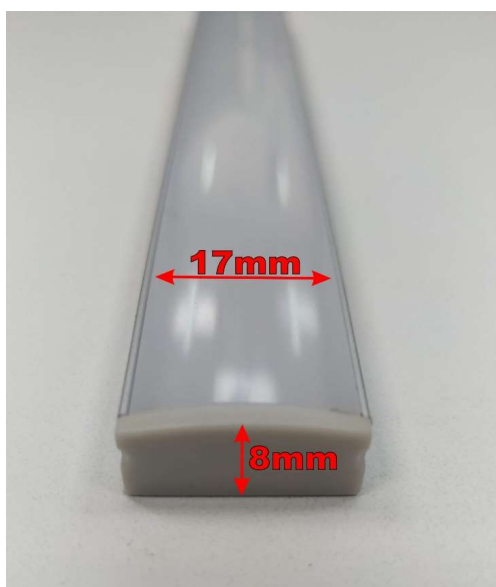

PLAFON ALUMINIO PLANO 12 VOLT /24 VOLT CON SENSOR DE PRESENCIA

EN COLOR BLANCO FRIO Y CALIDO

ARTICULO	DESCRIPCION	PRECIOS DE LISTA	DESCUENTO 10 %	DESCUENTO 20%
12V-12-400 AL.PL / SENSOR DE MOVIM.	PLAFON 12V LED X 420 MM AL.PL /SENSOR DE MOVIM.	$ 2039,	$ 1835,	$ 1631,
12V-12-600 AL.PL /SENSOR DE MOVIM.	PLAFON 12V LED X 600 MM AL.PL / SENSOR DE MOVIM.	$ 2344,	$ 2109,	$ 1875,
12V-12-800 AL.PL / SENSOR DE MOVIM.	PLAFON 12V LED X 800 MM AL.PL / SENSOR DE MOVIM.	$ 2623,	$ 2360,	$ 2098,
12V-12-1000 AL.PL / SENSOR DE MOVIM.	PLAFON 12V LED X 1000 MM AL.PL / SENSOR DE MOVIM.	$ 2935,	$ 2642,	$ 2348,
12V-12-1200 AL.PL /SENSOR DE MOVIM.	PLAFON 12V LED X 1200 MM AL.PL / SENSOR DE MOVIM.	$ 3205,	$ 2885,	$ 2564,
12V-12-1500 AL.PL / SENSOR DE MOVIM.	PLAFON 12V LED X 1500 MM AL.PL / SENSOR DE MOVIM.	$ 3611,	$ 3250,	$ 2889,