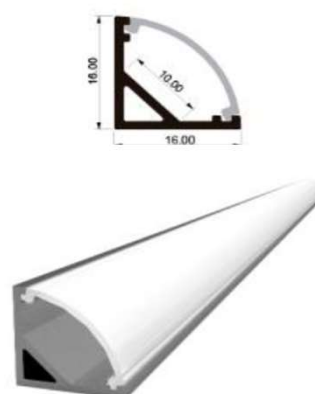

LOS PRECIOS NO INCLUYEN IVA

www.csielectronica.com.ar

PLAFON ALUMINIO ANGULO DIRECTO A 220V

EN COLOR BLANCO FRIO Y CALIDO

ARTICULO	DESCRIPCION	PRECIOS DE LISTA	DESCUENTO 10 %	DESCUENTO 20%
220-12-400 ALUM ANGULO	PLAFON 220V LED X 420 MM AL. ANGULO	\$ 1059,	\$ 953,	\$ 847,
220-12-600 ALUM ANGULO	PLAFON 220V LED X 600MM AL. ANGULO	\$ 1619,	\$ 1457,	\$ 1295,
220-12-800 ALUM ANGULO	PLAFON 220V LED X 800MM AL. ANGULO	\$ 1986,	\$ 1788,	\$ 1589,
220-12-1000 ALUM ANGULO	PLAFON 220V LED X 1000 MM AL. ANGULO	\$ 2438,	\$ 2194,	\$ 1950,
220-12-1200 ALUM ANGULO	PLAFON 220V LED X 1200 MM AL. ANGULO	\$ 2825,	\$ 2543,	\$ 2260,
220-12-1500 ALUM ANGULO	PLAFON 220V LED X 1500 MM AL. ANGULO	\$ 3639,	\$ 3275,	\$ 2911,
220-12-1850 ALUM ANGULO	PLAFON 220V LED X 1850 MM AL. ANGULO	\$ 4373,	\$ 3935,	\$ 3498,

PLAFON ALUMINIO ANGULO CON LLAVE DIRECTO A 220V

EN COLOR BLANCO FRIO Y CALIDO

ARTICULO	DESCRIPCION	PRECIOS DE LISTA	DESCUENTO 10 %	DESCUENTO 20%
220-13-400 ALUM ANGULO	PLAF. 220V LED X 420 MM AL. ANG CON LLAVE	\$ 1250,	\$ 1125,	\$ 1000,
220-13-600 ALUM ANGULO	PLAF. 220V LED X 600MM AL. ANG CON LLAVE	\$ 1715,	\$ 1543,	\$ 1372,
220-13-800 ALUM ANGULO	PLAF. 220V LED X 800MM AL. ANG CON LLAVE	\$ 2060,	\$ 1854,	\$ 1648,
220-13-1000 ALUM ANGULO	PLAF. 220V LED X 1000 MM AL. ANG CON LLAVE	\$ 2511,	\$ 2260,	\$ 2009,
220-13-1200 ALUM ANGULO	PLAF. 220V LED X 1200 MM AL. ANG CON LLAVE	\$ 2968,	\$ 2671,	\$ 2374,
220-13-1500 ALUM ANGULO	PLAF. 220V LED X 1500 MM AL. ANG CON LLAVE	\$ 3759,	\$ 3383,	\$ 3007,
220-13-1850 ALUM ANGULO	PLAF 220V LED X 1850 MM AL. ANG CON LLAVE	\$ 4446,	\$ 4002,	\$ 3557,