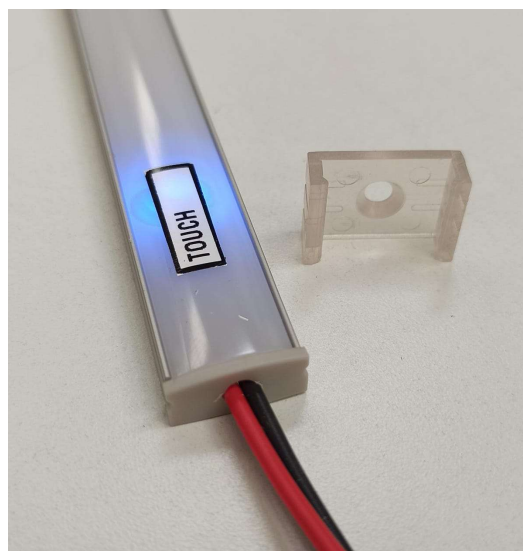

PLAFON ALUMINIO PLANO 12 VOLT /24 VOLT CON LLAVE TOUCH Y DIMMER EN COLOR BLANCO FRIO Y CALIDO

ARTICULO	DESCRIPCION	PRECIOS DE LISTA	DESCUENTO 10 %	DESCUENTO 20%
12V-12-400 AL.PL. CON TOUCH	PLAFON 12V LED X 420 MM AL.PL /LLAVE TOUCH	\$ 1823,	\$ 1640,	\$ 1458,
12V-12-600 AL.PL. CON TOUCH	PLAFON 12V LED X 600 MM AL.PL / LLAVE TOUCH	\$ 2128,	\$ 1915,	\$ 1702,
12V-12-800 AL.PL. CON TOUCH	PLAFON 12V LED X 800 MM AL.PL / LLAVE TOUCH	\$ 2405,	\$ 2165,	\$ 1924,
12V-12-1000 AL.PL. CON TOUCH	PLAFON 12V LED X 1000 MM AL.PL / LLAVE TOUCH	\$ 2719,	\$ 2447,	\$ 2175,
12V-12-1200 AL.PL. CON TOUCH	PLAFON 12V LED X 1200 MM AL.PL /LLAVE TOUCH	\$ 2989,	\$ 2690,	\$ 2391,
12V-12-1500 AL.PL. CON TOUCH	PLAFON 12V LED X 1500 MM AL.PL /LLAVE TOUCH	\$ 3394,	\$ 3054,	\$ 2715,