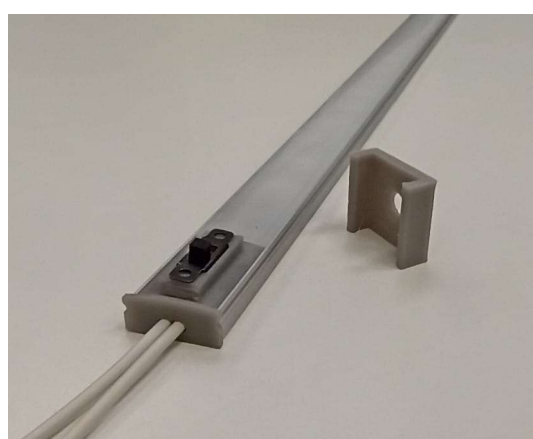

PLAFON ALUMINIO PLANO CON LLAVE DIRECTO A 220V EN COLOR BLANCO FRIO Y CALIDO

ARTICULO	DESCRIPCION	PRECIOS DE LISTA	DESCUENTO 10 %	DESCUENTO 20%
220-13-400 ALUM. PLANO	PLAFON 220V LED X 420 MM AL PL C/LLAVE	$ 1068,	$ 961,	$ 854,
220-13-600 ALUM. PLANO	PLAFON 220V LED X 600 MM AL PL C/LLAVE	$ 1511,	$ 1360,	$ 1209,
220-13-800 ALUM. PLANO	PLAFON 220V LED X 800 MM AL PL C/LLAVE	$ 1808,	$ 1627,	$ 1446,
220-13-1000 ALUM. PLANO	PLAFON 220V LED X 1000 MM AL PL C/LLAVE	$ 2224,	$ 2001,	$ 1779,
220-13-1200 ALUM. PLANO	PLAFON 220V LED X 1200 MM AL PL C/LLAVE	$ 2530,	$ 2277,	$ 2024,
220-13-1500 ALUM. PLANO	PLAFON 220V LED X 1500 MM AL PL C/LLAVE	$ 3220,	$ 2898,	$ 2576,
220-13-1850 ALUM. PLANO	PLAFON 220V LED X 1850 MM AL PL C/LLAVE	$ 3654,	$ 3288,	$ 2923,