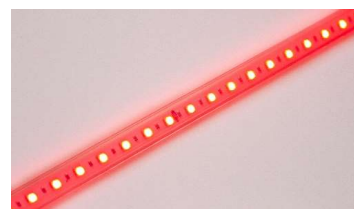

PLAFON PLÁSTICO TUBULAR AZUL-ROJO-VERDE DIRECTO A 220V

ARTICULO	DESCRIPCION	PRECIOS DE LISTA	DESCUENTO 10 %	DESCUENTO 20%
220-12-400TubAZ	PLAFON 220V LED X 420 MM PLAST. TUBULAR	$ 801,	$ 721,	$ 641,
220-12-600TubAZ	PLAFON 220V LED X 600 MM PLAST. TUBULAR	$ 1163,	$ 1046,	$ 930,
220-12-800TubAZ	PLAFON 220V LED X 800 MM PLAST. TUBULAR	$ 1403,	$ 1262,	$ 1122,
220-12-1000TuAZ	PLAFON 220V LED X 1000 MM PLAST. TUBULAR	$ 1771,	$ 1594,	$ 1417,
220-12-1200TuAZ	PLAFON 220V LED X 1200 MM PLAST. TUBULAR	$ 2014,	$ 1812,	$ 1611,
220-12-1500TuAZ	PLAFON 220V LED X 1500 MM PLAST. TUBULAR	$ 2481,	$ 2233,	$ 1985,
220-12-1850TuAZ	PLAFON 220V LED X 1850 MM PLAST. TUBULAR	$ 2860,	$ 2574,	$ 2288,