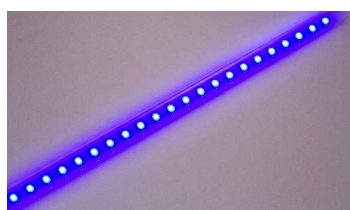

PLAFON PLÁSTICO TUBULAR AZUL-ROJO-VERDE DIRECTO A 220V

ARTICULO	DESCRIPCION	PRECIOS DE LISTA	DESCUENTO 10 %	DESCUENTO 20%
220-12-400TubAZ	PLAFON 220V LED X 420 MM PLAST. TUBULAR	$ 801,	$ 721,	$ 641,
220-12-600TubAZ	PLAFON 220V LED X 600 MM PLAST. TUBULAR	$ 1163,	$ 1046,	$ 930,
220-12-800TubAZ	PLAFON 220V LED X 800 MM PLAST. TUBULAR	$ 1403,	$ 1262,	$ 1122,
220-12-1000TuAZ	PLAFON 220V LED X 1000 MM PLAST. TUBULAR	$ 1771,	$ 1594,	$ 1417,
220-12-1200TuAZ	PLAFON 220V LED X 1200 MM PLAST. TUBULAR	$ 2014,	$ 1812,	$ 1611,
220-12-1500TuAZ	PLAFON 220V LED X 1500 MM PLAST. TUBULAR	$ 2481,	$ 2233,	$ 1985,
220-12-1850TuAZ	PLAFON 220V LED X 1850 MM PLAST. TUBULAR	$ 2860,	$ 2574,	$ 2288,