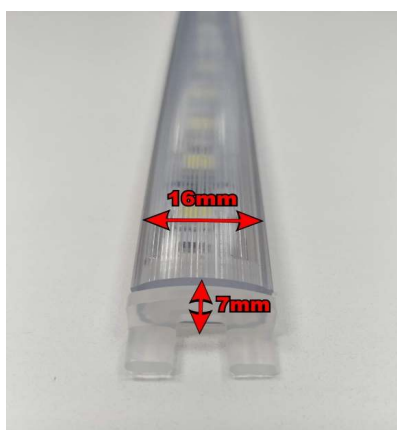

PLAFON PLÁSTICO TUBULAR AZUL-ROJO-VERDE DIRECTO A 220V

ARTICULO	DESCRIPCION	PRECIOS DE LISTA	DESCUENTO 10 %	DESCUENTO 20%
220-12-400TubAZ	PLAFON 220V LED X 420 MM PLAST. TUBULAR	$ 801,	$ 721,	$ 641,
220-12-600TubAZ	PLAFON 220V LED X 600 MM PLAST. TUBULAR	$ 1163,	$ 1046,	$ 930,
220-12-800TubAZ	PLAFON 220V LED X 800 MM PLAST. TUBULAR	$ 1403,	$ 1262,	$ 1122,
220-12-1000TuAZ	PLAFON 220V LED X 1000 MM PLAST. TUBULAR	$ 1771,	$ 1594,	$ 1417,
220-12-1200TuAZ	PLAFON 220V LED X 1200 MM PLAST. TUBULAR	$ 2014,	$ 1812,	$ 1611,
220-12-1500TuAZ	PLAFON 220V LED X 1500 MM PLAST. TUBULAR	$ 2481,	$ 2233,	$ 1985,
220-12-1850TuAZ	PLAFON 220V LED X 1850 MM PLAST. TUBULAR	$ 2860,	$ 2574,	$ 2288,